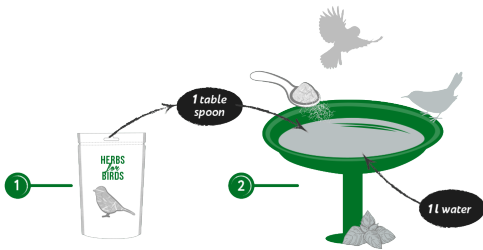

# KRUIDENMIX - MELANGE D'HERBES - HERBS

## GEBUIKSAANWIJZING - MODE D'EMPLOI - INSTRUCTIONS

MIX WITH BIRD SEEDS: 3 TABLE SPOONS PER 1 KG OF SEEDS.

PUT IN BIRD BATH: 1 TABLE SPOON PER 1 LITER OF WATER.