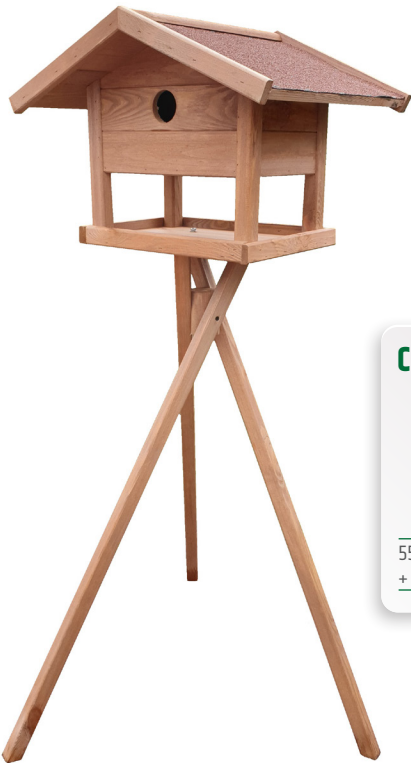

C REF. 17908

5 400351 179083

55 x 43 x 38 cm H MQQ 1
+ voet/pied 95 cm H