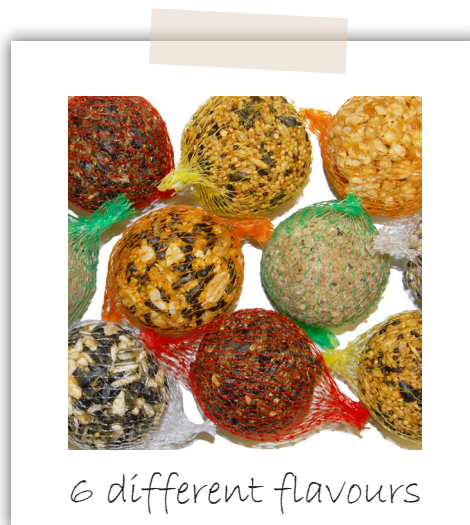

C REF. 17546

5 400351 175467

12 st / pcs   MOQ 1
800 g