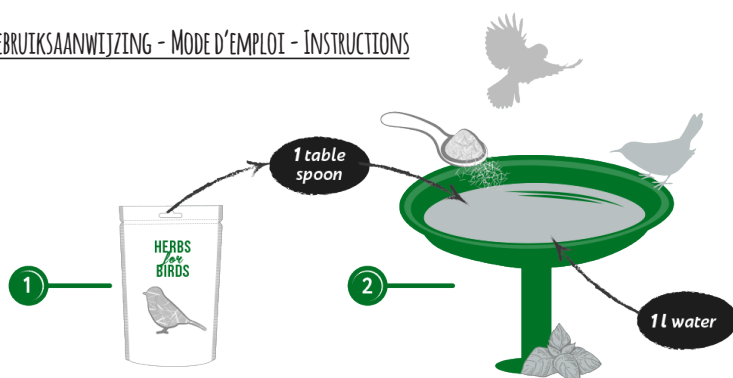

### GEbruiksaanwijzing - Mode d'emploi - Instructions

PUT IN BIRD BATH: 1 TABLE SPOON PER 1 LITER OF WATER.